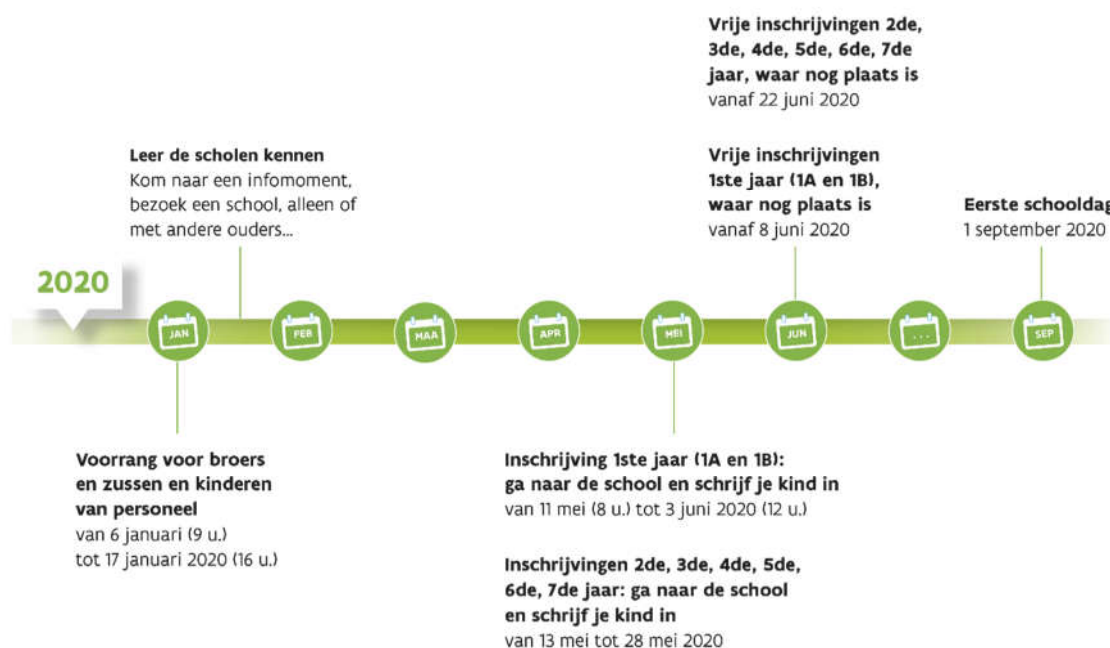

ZONDER AANMELDING

- **Gennaio:** priorità per i fratelli/sorelle e i figli del personale dal 6 gennaio (ore 9:00) al 17 gennaio 2020 (ore 16:00)
- **Gennaio-febbraio:** vieni a conoscere i diversi istituti
  Partecipa a un momento informativo, open day, da solo/a o con altri genitori
- **Maggio:** iscrizione 1° anno (1A e 1B): recati presso l'istituto e iscriviti tuo/a figlio/a dall'11 maggio (ore 8:00) al 3 giugno 2020 (ore 12:00)
- **Maggio:** iscrizioni 2°, 3°, 4°, 5°, 6°, 7° anno: recati presso l'istituto e iscriviti tuo/a figlio/a dal 13 maggio al 28 maggio 2020
- **Giugno:** iscrizioni libere al 1° anno (1A e 1B) dove c'è ancora posto dall'8 giugno 2020
- **Giugno:** iscrizioni libere al 2°, 3°, 4°, 5°, 6°, 7° anno, dove c'è ancora posto dal 22 giugno 2020
- **Settembre:** primo giorno di scuola
  1° settembre 2020

HAI DOMANDE SULLA PROCEDURA DI ISCRIZIONE?

Puoi trovare tutte le informazioni su momenti informativi, open day, posti liberi, priorità, istruzioni per la preiscrizione, organizzazioni di supporto e molto altro su inschrijveninbrussel.be.