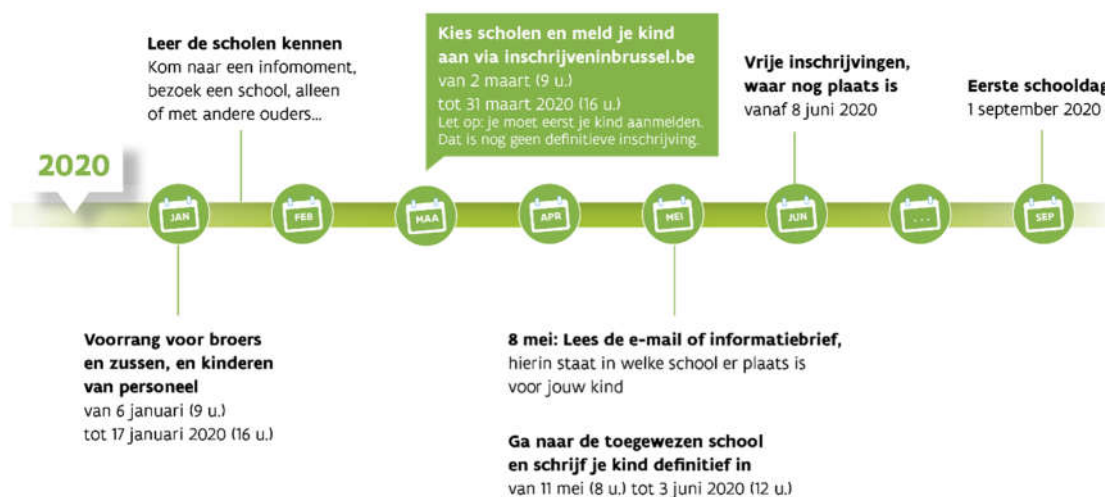

Vous voulez inscrire votre enfant dans une école secondaire néerlandophone de Bruxelles pour l'année scolaire 2020-2021 ?

Vous trouverez toutes les informations sur le site [Web inschrijveninbrussel.be](http://Web.inschrijveninbrussel.be)

ÉCOLES AVEC PROCÉDURE DE PRÉINSCRIPTION POUR 1A

- **Janvier :** **Priorité pour les frères et sœurs, et enfants du personnel**
du 6 janvier (9h) au 17 janvier 2020 (16h)
- **Janvier-février :** **Découvrez les écoles**
Venez assister à une séance d'information, visitez une école, seul ou avec d'autres parents...
- **Mars :** **Choisissez vos écoles et préinscrivez votre enfant sur inschrijveninbrussel.be**
du 2 mars (9h) au 31 mars 2020 (16h)
Attention : vous devez d'abord préinscrire votre enfant. Il ne s'agit pas encore d'une inscription définitive.
- **8 mai :** **Vous recevrez un e-mail ou une lettre d'information**
L'école dans laquelle il y a une place disponible pour votre enfant y sera indiquée
- **Mai :** **Rendez-vous à l'école désignée et inscrivez définitivement votre enfant**
du 11 mai (8h) au 3 juin 2020 (12h)
- **Juin :** **Inscriptions libres, là où il reste de la place**
à partir du 8 juin 2020
- **Septembre :** **Premier jour d'école**
1^{er} septembre 2020