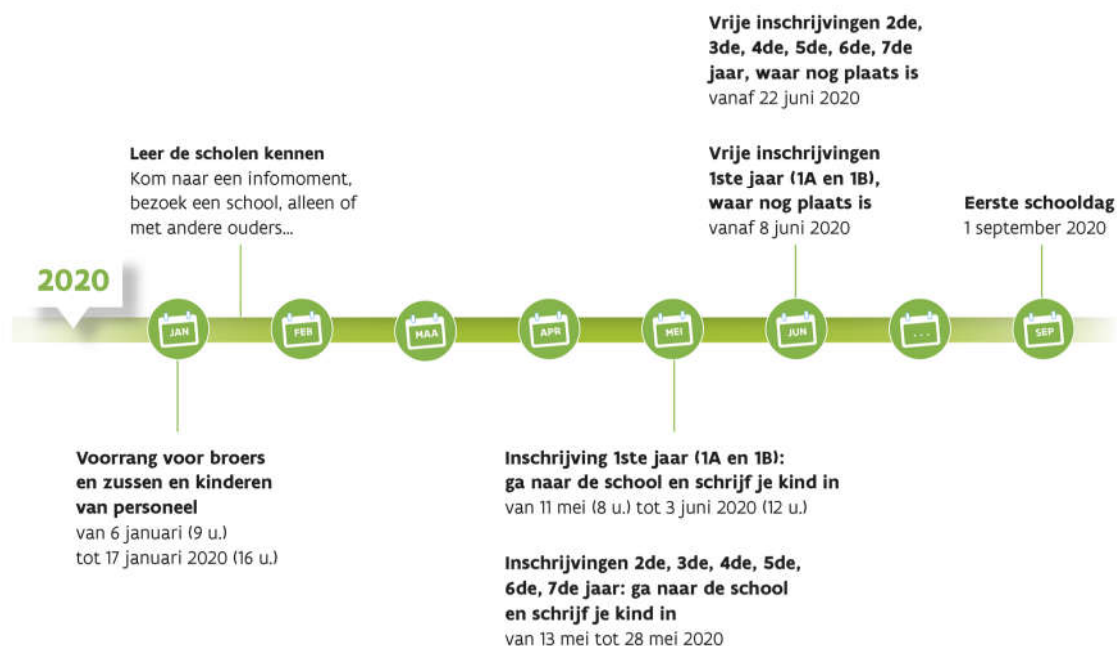

ÉCOLES SANS PROCÉDURE DE PRÉINSCRIPTION

ZONDER AANMELDING

- **Janvier** : Priorité pour les frères et sœurs, et enfants du personnel
  du 6 janvier (9h) au 17 janvier 2020 (16h)
- **Janvier-février** : Découvrez les écoles
  Venez assister à une séance d'information, visitez une école, seul ou avec d'autres parents...
- **Mai** : Inscriptions en 1re année (1A et 1B) : rendez-vous à l'école et inscrivez votre enfant
  du 11 mai (8h) au 3 juin 2020 (12h)
- **Mai** : Inscriptions en 2e, 3e, 4e, 5e, 6e et 7e année : rendez-vous à l'école et inscrivez votre enfant
  du 13 mai au 28 mai 2020
- **Juin** : Inscriptions libres en 1re année (1A et 1B), là où il reste de la place
  à partir du 8 juin 2020
- **Juin** : Inscriptions libres en 2e, 3e, 4e, 5e, 6e ou 7e année, là où il reste de la place
  à partir du 22 juin 2020
- **Septembre** : Premier jour d'école
  1er septembre 2020

VOUS AVEZ DES QUESTIONS À PROPOS DE LA PROCÉDURE D'INSCRIPTION ?

Vous retrouverez toutes les informations sur les séances d'informations, les visites d'écoles, les places disponibles, le système de priorité, la procédure de préinscription, les organisations qui peuvent vous aider, etc. sur inschrijveninbrussel.be.