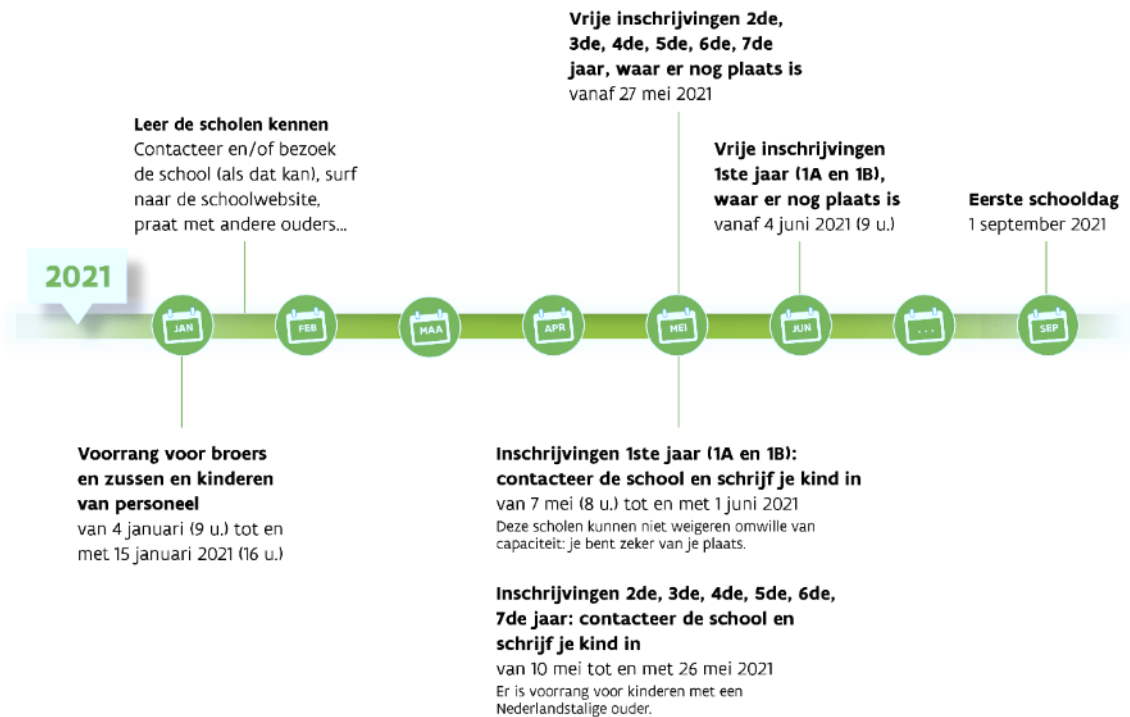

ZONDER AANMELDING

ÉCOLES SANS PROCÉDURE DE PRÉINSCRIPTION

- **Janvier** : Priorité pour les frères et sœurs, et enfants du personnel
  du 4 janvier (9h) au 15 janvier 2021 inclus (16h)
- **Janvier-février** : Découvrez les écoles
  Contactez et/ou visitez l'école (si c'est possible), surfez sur le site de l'école, discutez avec d'autres parents...
- **Mai** : Inscription en 1re année (1A et 1B) : contactez l'école et inscrivez votre enfant
  du 7 mai (8h) au 1er juin 2021 inclus
  Ces écoles ne peuvent pas refuser en raison de la capacité : votre place est assurée.
- **Mai** : Inscriptions en 2e, 3e, 4e, 5e, 6e et 7e année : contactez l'école et inscrivez votre enfant
  du 10 mai au 26 mai 2021 inclus
  La priorité est accordée aux enfants ayant un parent néerlandophone.
- **Mai** : Inscriptions libres en 2e, 3e, 4e, 5e, 6e ou 7e année, là où il reste de la place
  à partir du 27 mai 2021
- **Juin** : Inscriptions libres en 1re année (1A et 1B), là où il reste de la place
  à partir du 4 juin 2021 (9h)
- **Septembre** : Premier jour d'école
  1er septembre 2021

Vous avez encore des questions à propos de la procédure d'inscription ?

inschrijveninbrussel.be/fr - 02 553 05 82 - lopbrussel.secundair@vlaanderen.be

Besoin d'aide pour la préinscription ?

Découvrez les organisations qui pourront vous aider dans le cadre des préinscriptions en mars 2021 (par téléphone ou par e-mail) dans la **brochure imprimée**. Certaines vous accueillent sur place, sur rendez-vous. Allez-y seul(e) et respectez toujours les mesures liées au coronavirus. Vous trouverez sur inschrijveninbrussel.be la liste la plus récente des organisations disponibles pour vous aider