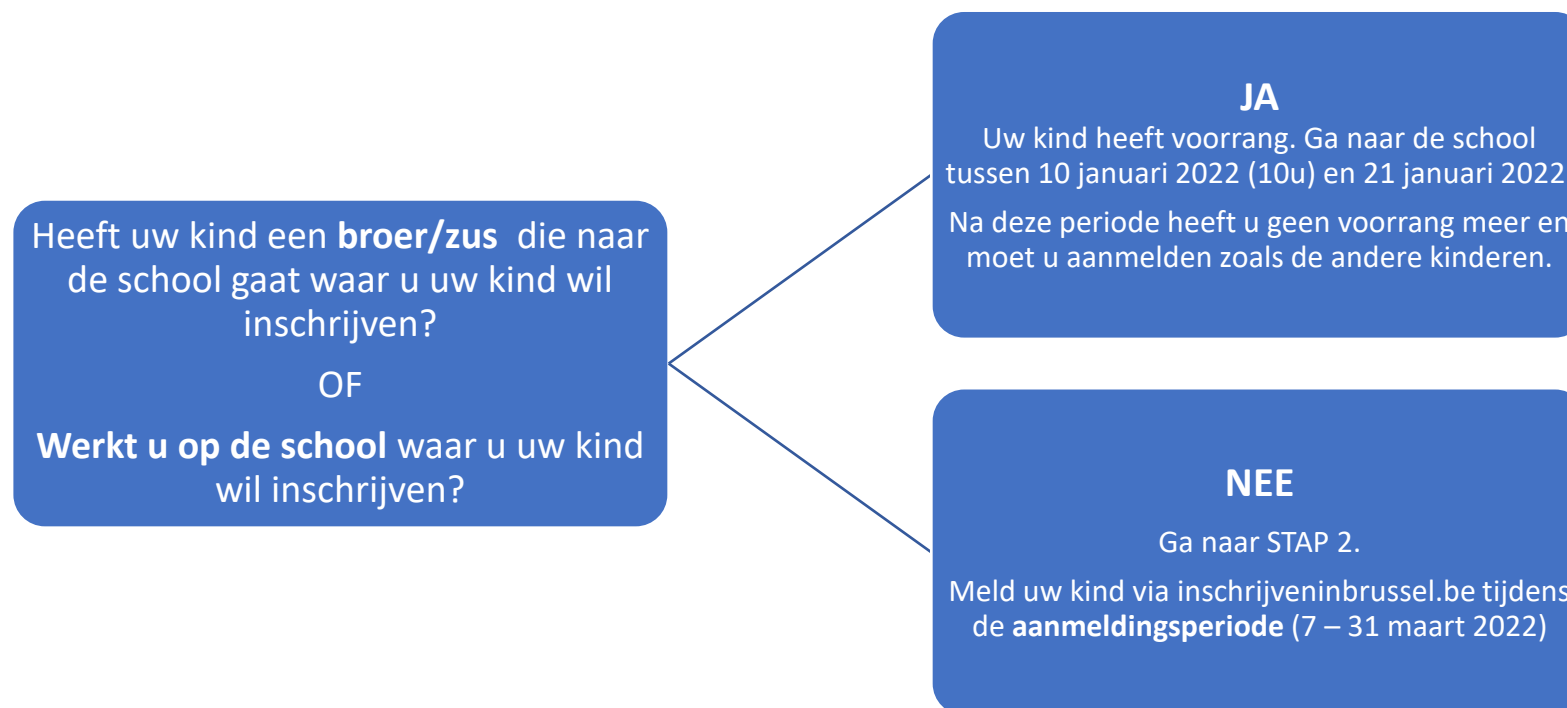

BASISONDERWIJS

= voor ouders die hun kind voor de eerste keer inschrijven in het kleuter- of lager onderwijs of die hun kind van school willen veranderen bij de start van volgend schooljaar

Kleuteronderwijs

(! Ook voor alle kinderen geboren in geboortjaar 2020 !)

STAP 1: Voorrang voor broers, zussen en kinderen van personeel

Vragen? Ga naar inschrijveninbrussel.be of contacteer het LOP Brussel.

Hulp nodig bij het aanmelden? Verschillende organisaties helpen ouders hierbij. Kijk op inschrijveninbrussel.be voor een overzicht.