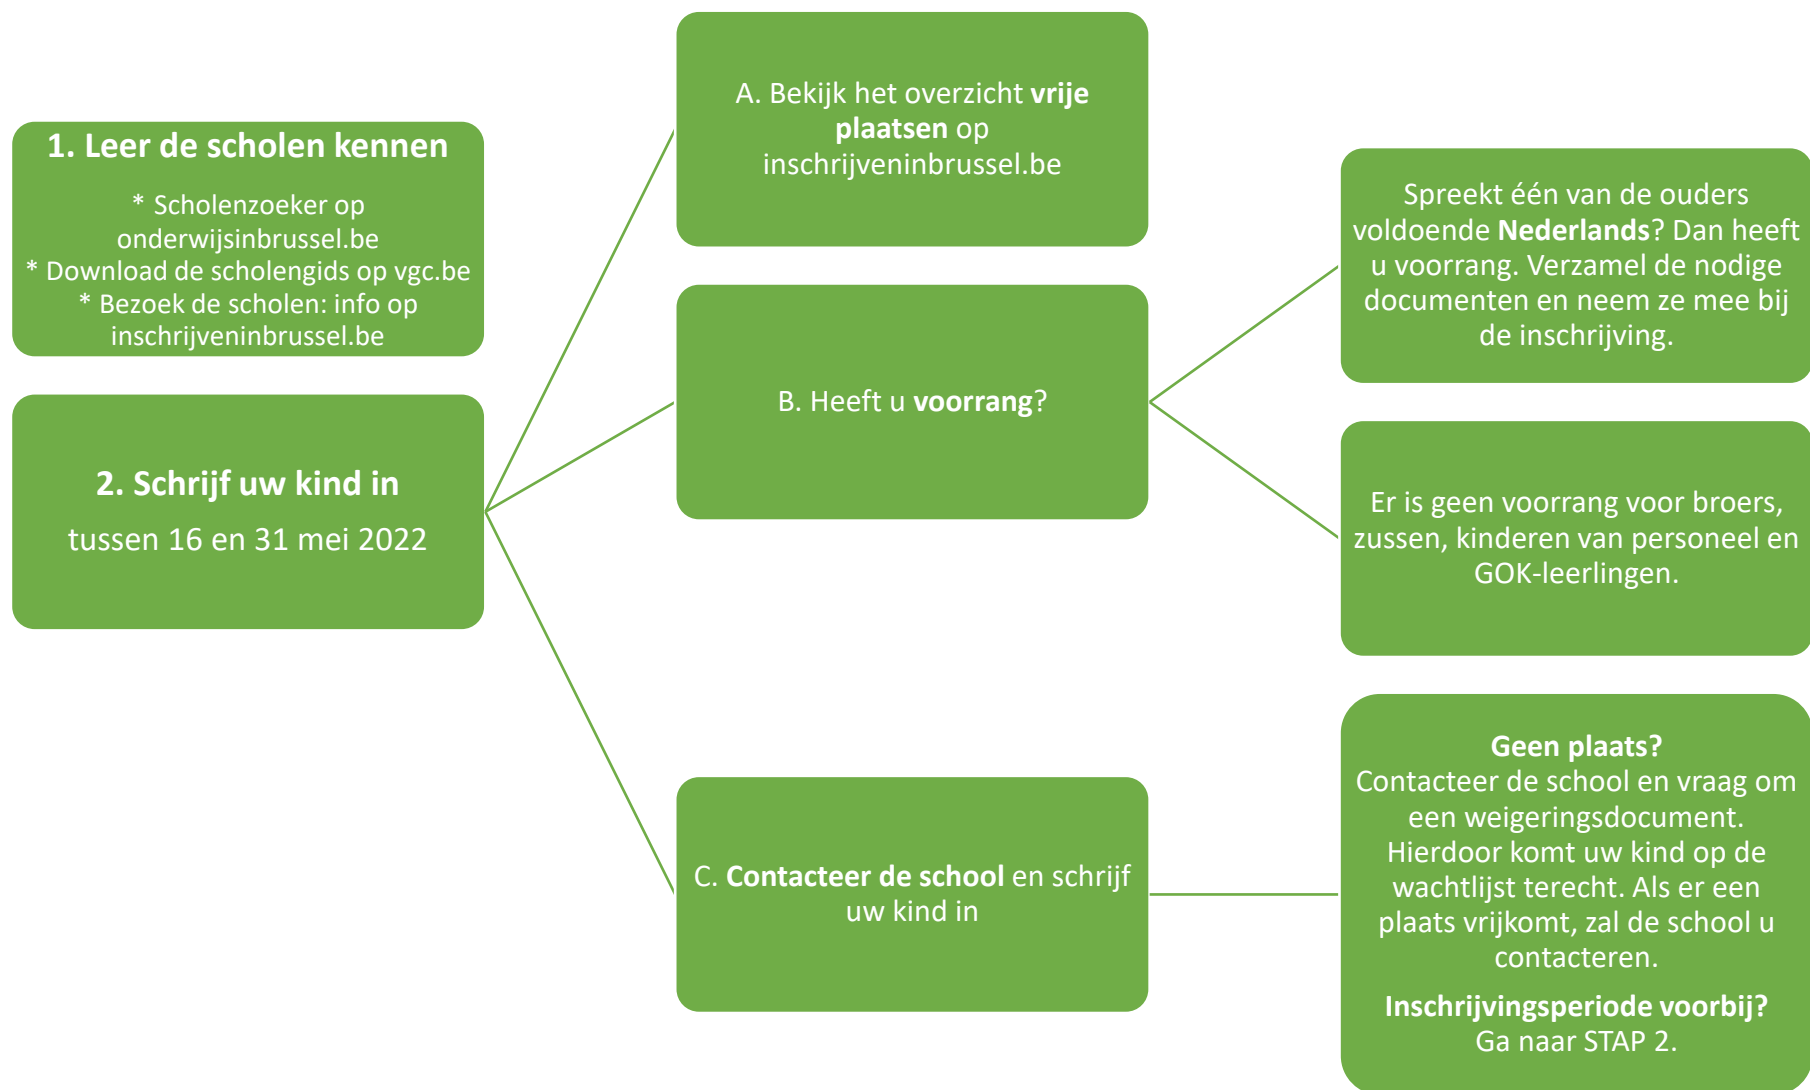

STAP 1: Schrijf uw kind in (16 tot 31 mei 2022)

Vragen? Ga naar [inschrijveninbrussel.be](https://www.inschrijveninbrussel.be) of contacteer het LOP Brussel.

Hulp nodig bij het aanmelden? Verschillende organisaties helpen ouders hierbij. Kijk op [inschrijveninbrussel.be](https://www.inschrijveninbrussel.be) voor een overzicht.