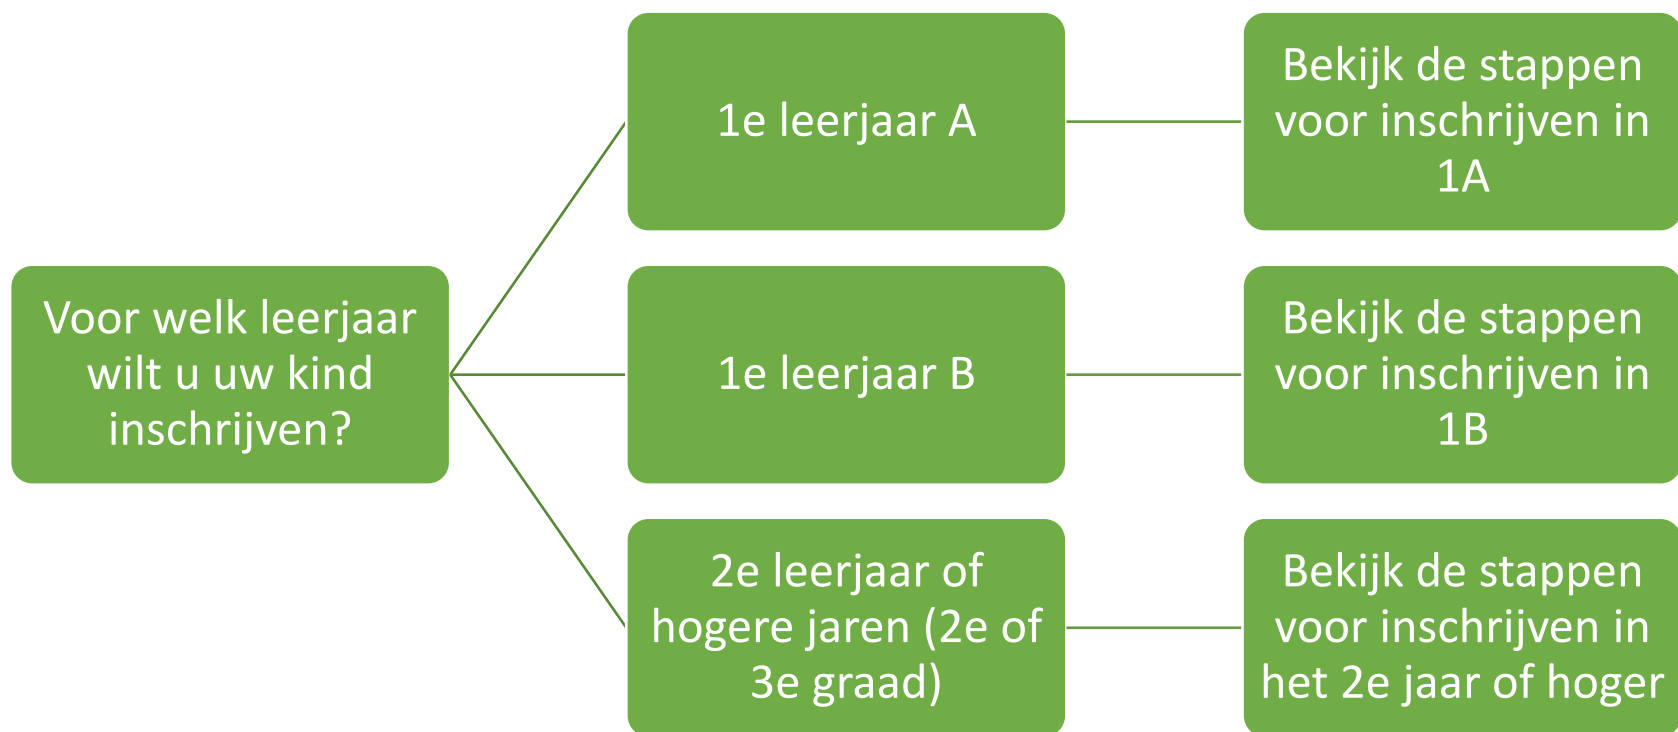

SECUNDAIR ONDERWIJS

= voor ouders die hun kind voor willen inschrijven in het eerste jaar van het secundair onderwijs of hun kind van school willen veranderen bij de start van volgend schooljaar

Vragen? Ga naar inschrijveninbrussel.be of contacteer het LOP Brussel.

Hulp nodig bij het aanmelden? Verschillende organisaties helpen ouders hierbij. Kijk op inschrijveninbrussel.be voor een overzicht.