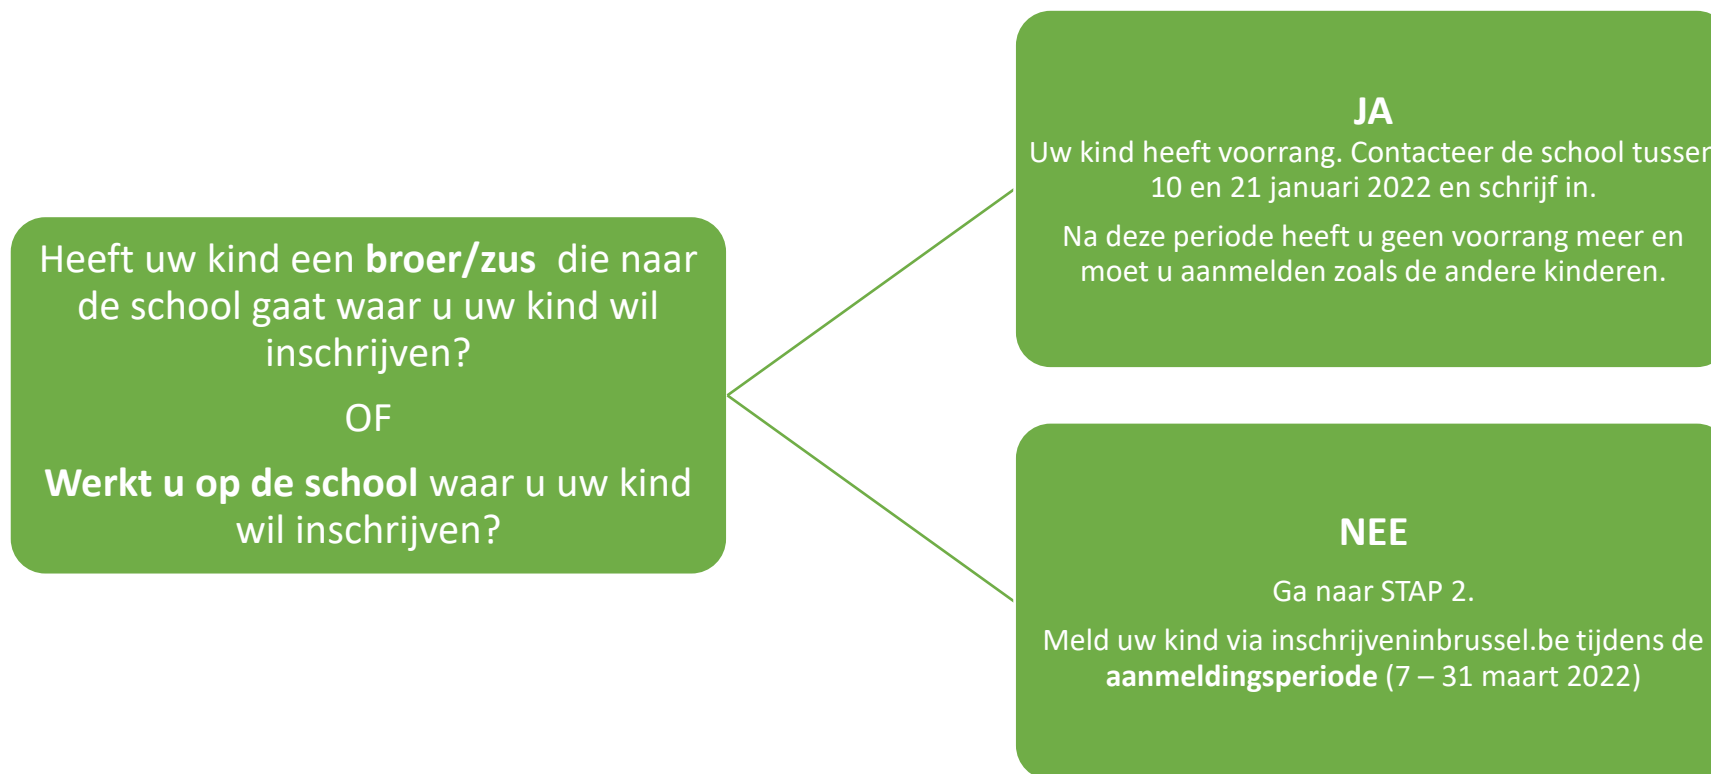

STAP 1: Voorrang voor broers, zussen en kinderen van personeel

Vragen? Ga naar inschrijveninbrussel.be of contacteer het LOP Brussel.

Hulp nodig bij het aanmelden? Verschillende organisaties helpen ouders hierbij. Kijk op inschrijveninbrussel.be voor een overzicht.