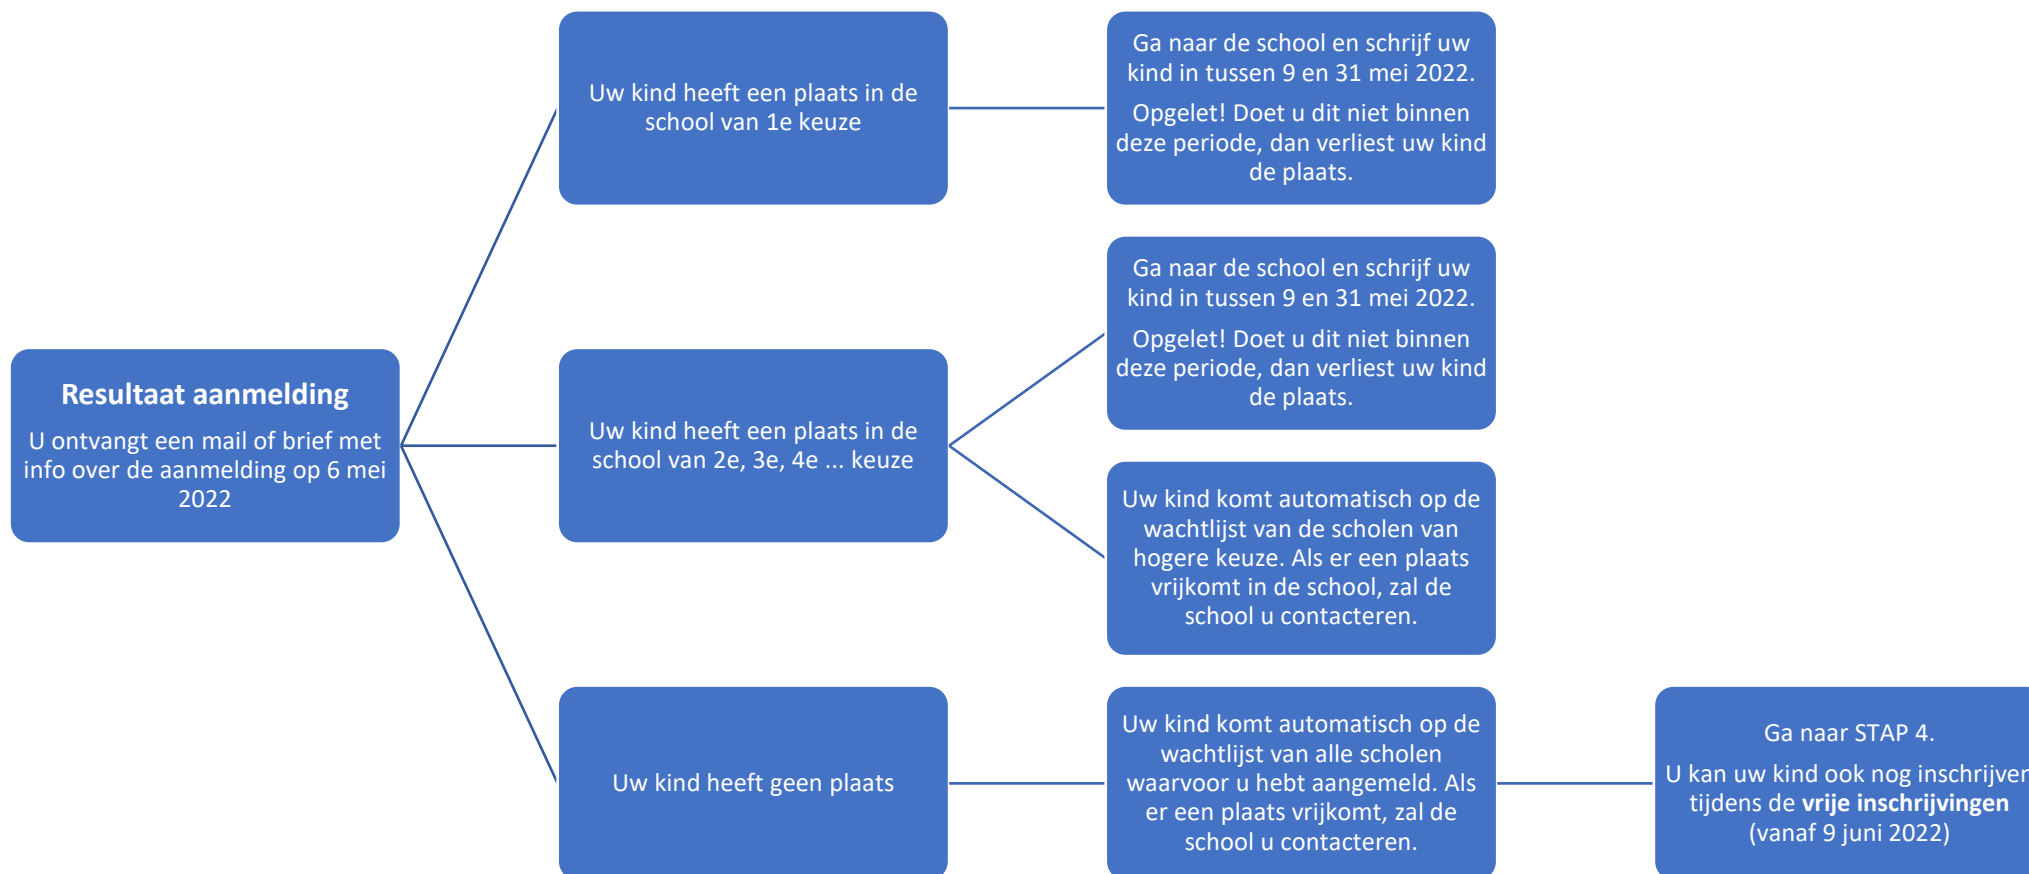

STAP 3: U ontvangt een bericht met informatie over de inschrijving (6 mei 2022)

Vragen? Ga naar inschrijveninbrussel.be of contacteer het LOP Brussel.

Hulp nodig bij het aanmelden? Verschillende organisaties helpen ouders hierbij. Kijk op inschrijveninbrussel.be voor een overzicht.