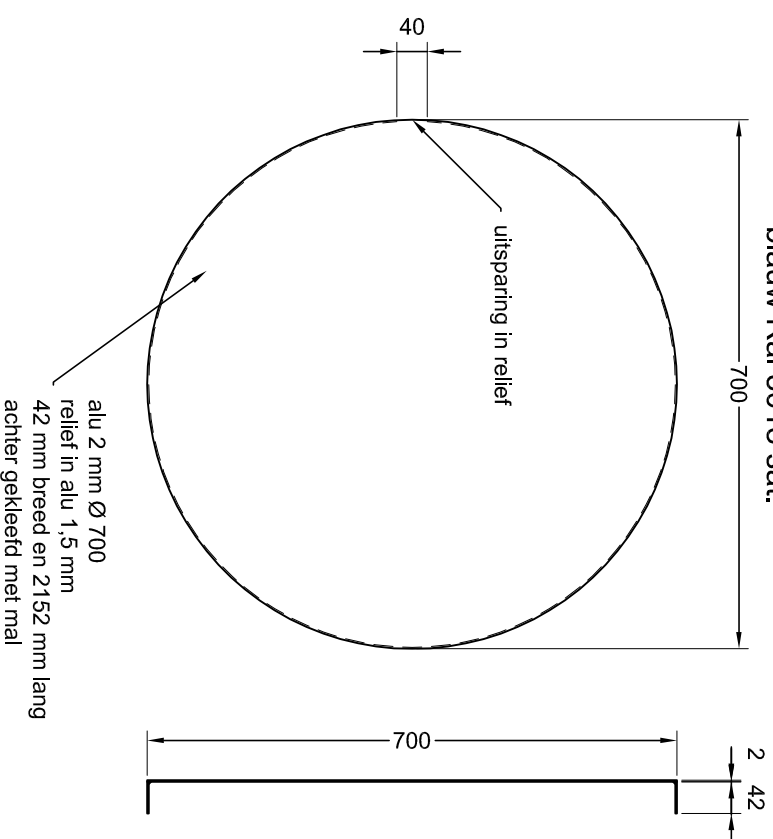

Zijaanzicht

46

Detail alu steun

detail 1

detail 2

detail 3

Detail frontplaat voorgelakt
blauw Ral 5018 sat.

Detail rugplaat voorgelakt
blauw Ral 5018 sat.

DUBBELZIJDIG PANEEL ONVERLICHT 700 553 stuks

0 000000 134507

C I/P T M E P L V P B L F U J O Z A P W L

Rev.	Tekenaar:	Datum:	Goedk. ver.:	Goedk. Her.:	Onschrifing:
B					
A					

VGC Renaissance
Brussel

Opmerkingen:

553 x DZ paneel diam. 700

Tekenaar: both
Verkoep: DM

Schaal: -
Datum: 04.11.15

Herestraat 29
3290 DIEST (Molenbeek)
Tel.: 01335 01 00
Fax: 01333 39 71
e-mail: info@spien.be

Tekeningnr.: 150568

Rev.: 1