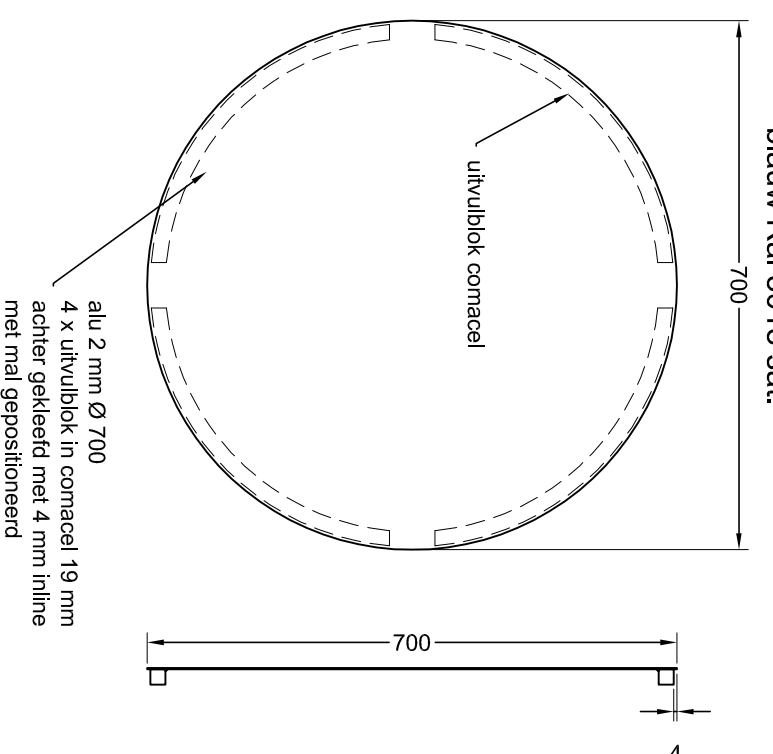

Zijaanzicht

46

Detail alu steun

detail 1

detail 2

detail 3

Detail frontplaat voorgelakt
blauw Ral 5018 sat.

Detail rugplaat voorgelakt
blauw Ral 5018 sat.

DUBBELZIJDIG PANEEL ONVERLICHT 700 553 stuks

0 000000 134507

C I/P T M E P L V P B L F U J O Z A P W L

Rev.	Tekenaar:	Datum:	Goedk. ver.:	Goedk. Her.:	Onschrifing:
B					
A					

VGC Renaissance
Brussel

Opmerkingen:

553 x DZ paneel diam. 700

Tekenaar: both
Verkoep: DM

Schaal: -
Datum: 04.11.15

Herestraat 29
3290 DIEST (Molenbeek)
Tel.: 01335 01 00
Fax: 01333 39 71
e-mail: info@spien.be

Tekeningnr.: 150568

Rev.: 1