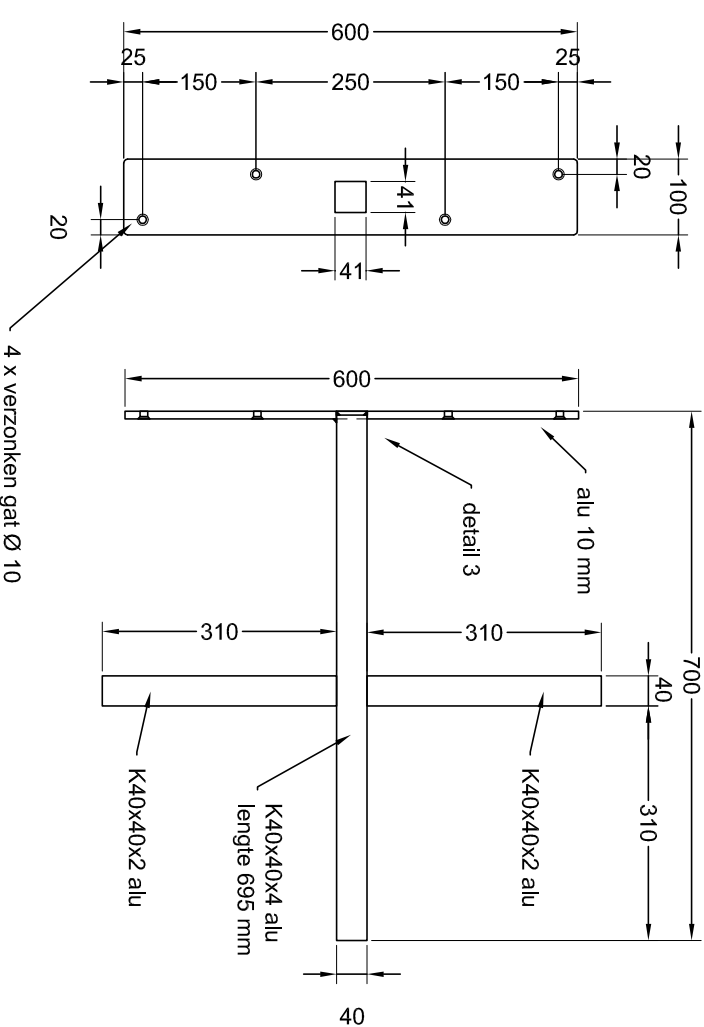

Zijaanzicht

46

Detail alu steun

detail 1

detail 2

detail 3

Detail frontplaat voorgelakt
blauw Ral 5018 sat.

Detail rugplaat voorgelakt
blauw Ral 5018 sat.

DUBBELZIJDIG PANEEL ONVERLICHT 700 553 stuks

0 000000 134507

C I/P T M E P L V P B L F U J O Z A P W L

Rev.	Tekenaar:	Datum:	Goedk. ver.:	Goedk. Her.:	Onschrifing:
B					
A					

VGC Renaissance
Brussel

Opmerkingen:

553 x DZ paneel diam. 700

Tekenaar: both
Verkoep: DM

Schaal: -
Datum: 04.11.15

Herestraat 29
3290 DIEST (Molenbeek)
Tel.: 01335 01 00
Fax: 01333 39 71
e-mail: info@spien.be

Tekeningnr.: 150568

Rev.: 1