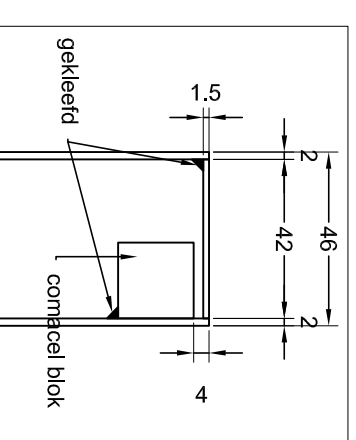

Zijaanzicht

46

Detail alu steun

detail 1

detail 2

detail 3

Detail frontplaat voorgelakt
blauw Ral 5018 sat.

Detail rugplaat voorgelakt
blauw Ral 5018 sat.

553 x DZ paneel diam. 700

Tekenaar: both
Verkoep: DM

Schaal: -
Datum: 04.11.15

Herestraat 29
3290 DIEST (Molenbeek)
Tel.: 01335 01 00
Fax: 01333 39 71
e-mail: info@spien.be

Tekeningnr.: 150568

Rev.: 1