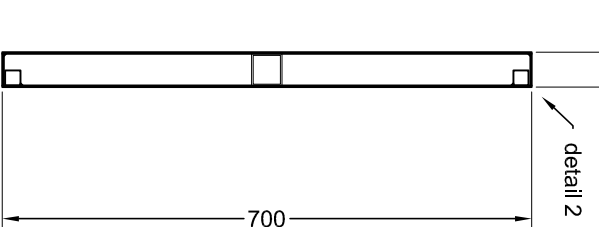

Zijaanzicht

46

Detail alu steun

detail 1

detail 2

detail 3

Detail frontplaat voorgelakt
blauw Ral 5018 sat.

Detail rugplaat voorgelakt
blauw Ral 5018 sat.

DUBBELZIJDIG PANEEL ONVERLICHT 700 553 stuks

0 000000 134507

C I/P T M E P L V P B L F U J O Z A P W L

Rev.	Tekenaar:	Datum:	Goedk. ver.:	Goedk. Her.:	Onschrifing:
B					
A					

VGC Renaissance
Brussel

Opmerkingen:

553 x DZ paneel diam. 700

Tekenaar: both
Verkoep: DM

Schaal: -
Datum: 04.11.15

Herestraat 29
3290 DIEST (Molenbeek)
Tel.: 01335 01 00
Fax: 01333 39 71
e-mail: info@spien.be

Tekeningnr.: 150568

Rev.: 1