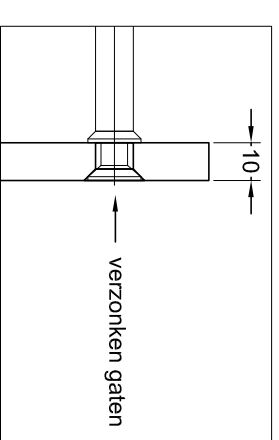

Zijaanzicht

46

Detail alu steun

detail 1

detail 2

detail 3

Detail frontplaat voorgelakt
blauw Ral 5018 sat.

Detail rugplaat voorgelakt
blauw Ral 5018 sat.

553 x DZ paneel diam. 700

Tekenaar: both
Verkoep: DM

Schaal: -
Datum: 04.11.15

Herestraat 29
3290 DIEST (Molenbeek)
Tel.: 01335 01 00
Fax: 01333 39 71
e-mail: info@spien.be

Tekeningnr.: 150568

Rev.: 1