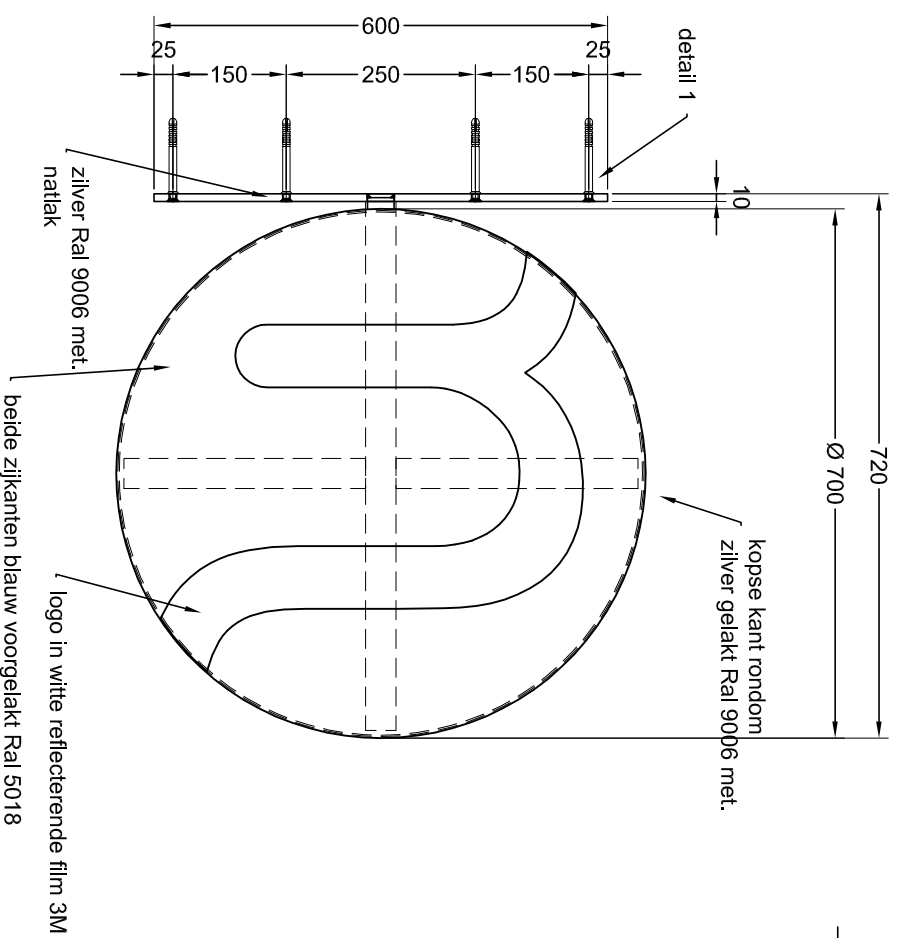

Zijaanzicht

46

Detail alu steun

detail 1

detail 2

detail 3

Detail frontplaat voorgelakt
blauw Ral 5018 sat.

Detail rugplaat voorgelakt
blauw Ral 5018 sat.

DUBBELZIJDIG PANEEL ONVERLICHT 700 553 stuks

0 000000 134507

C I/P T M E P L V P B L F U J O Z A P W L

Rev.	Tekenaar:	Datum:	Goedk. ver.:	Goedk. Her.:	Onschrifing:
B					
A					

VGC Renaissance
Brussel

Opmerkingen:

553 x DZ paneel diam. 700

Tekenaar: both
Verkoep: DM

Schaal: -
Datum: 04.11.15

Herestraat 29
3290 DIEST (Molenbeek)
Tel.: 01335 01 00
Fax: 01333 39 71
e-mail: info@spien.be

Tekeningnr.: 150568

Rev.: 1