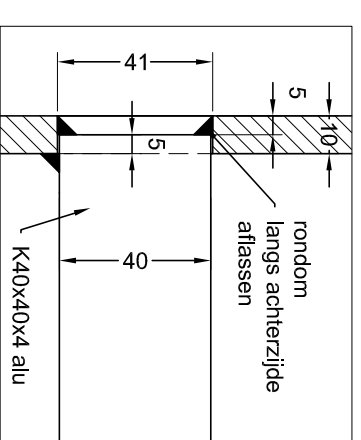

Zijaanzicht

46

Detail alu steun

detail 1

detail 2

detail 3

Detail frontplaat voorgelakt
blauw Ral 5018 sat.

Detail rugplaat voorgelakt
blauw Ral 5018 sat.

DUBBELZIJDIG PANEEL ONVERLICHT 700 553 stuks

0 000000 134507

C I/P T M E P L V P B L F U J O Z A P W L

Rev.	Tekenaar:	Datum:	Goedk. ver.:	Goedk. Her.:	Onschrifing:
B					
A					

VGC Renaissance
Brussel

Opmerkingen:

553 x DZ paneel diam. 700

Tekenaar: both
Verkoep: DM

Schaal: -
Datum: 04.11.15

Herestraat 29
3290 DIEST (Molenbeek)
Tel.: 01335 01 00
Fax: 01333 39 71
e-mail: info@spien.be

Tekeningnr.: 150568

Rev.: 1